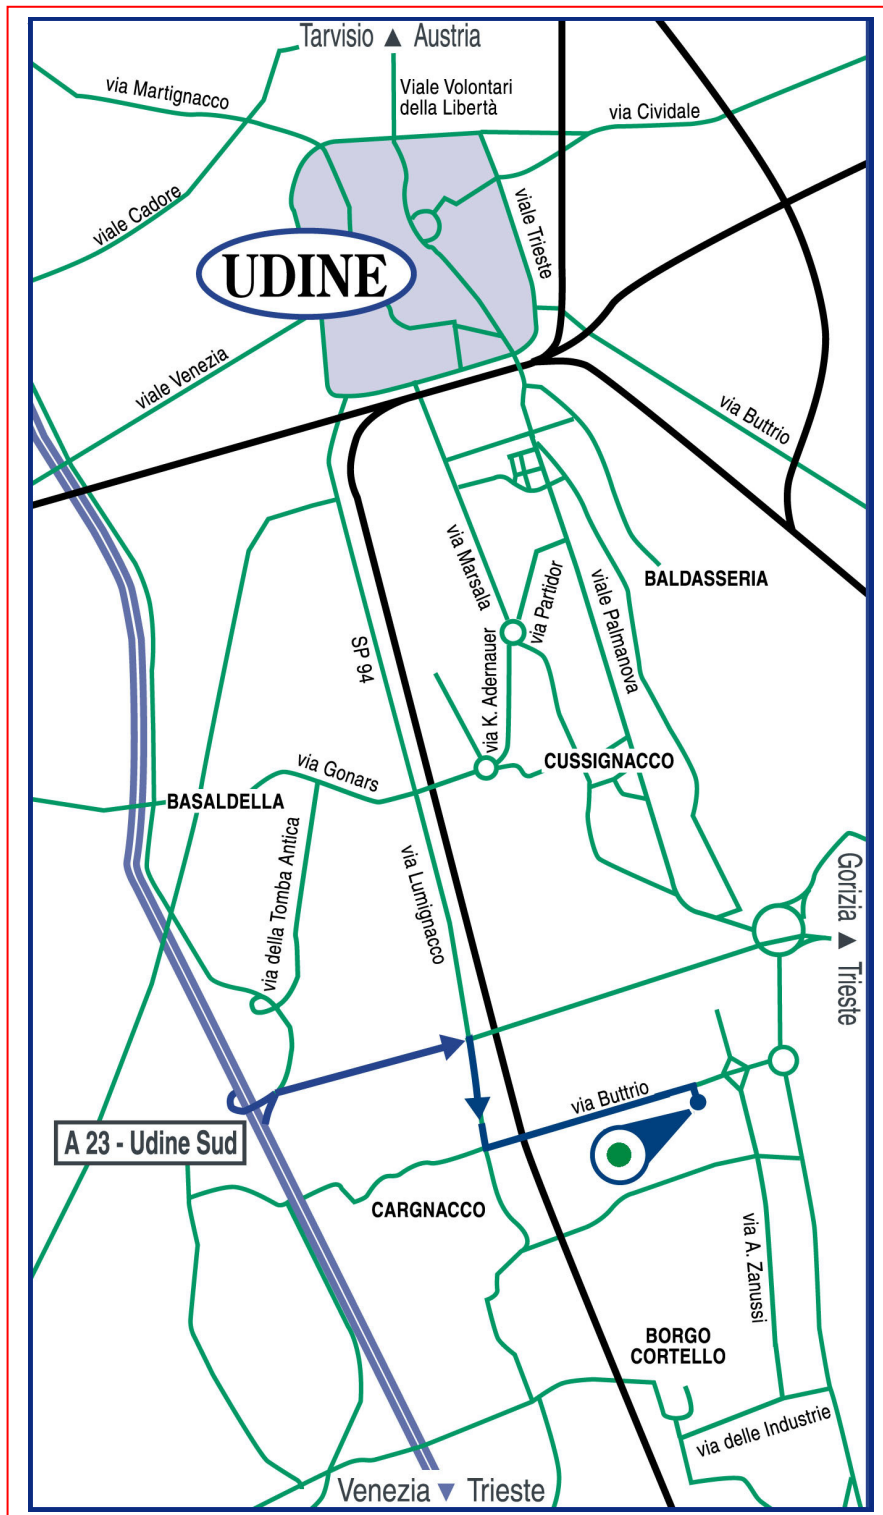

Access
map

DEAL

Via Buttrio, Frazione Cargnacco
33050 Pozzuolo Del Friuli (UD) – Italy
deal@deal.it
www.deal.it

 **Trieste (Ronchi de Legionari) km. 49**
Ljubljana Km. 158:

Highway A26 → ITALIA,
Highway A4 → Venezia,
Highway A23 → Udine-Tarvisio.

 **Venice (Marco Polo) km. 110:**

Highway A4 → Trieste,
Highway A23 → Udine-Tarvisio.

 **Klagenfurt km. 165:**

Highway A2 → ITALIA,
Highway A23 → Udine.

 **Via Buttrio (Z.I.U.)**

Frazione Cargnacco
33050 Pozzuolo del Friuli (UD)
Tel. +39 0432 607900
Fax +39 0432 607902

 **Exit Highway A23 at "Udine Sud".**
After pay booth take first slip-road on
the right, direction MANZANO-
BUTTRIO-Z.I.U.-Z.A.U.;

GRUPPO
DE ECCHER
